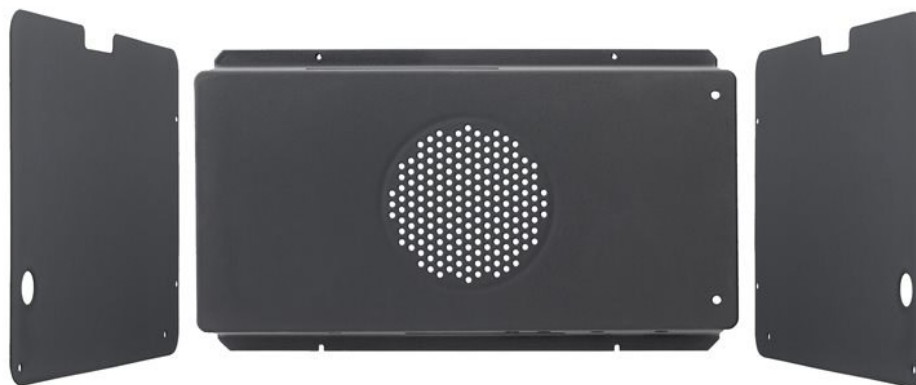

Set Pannelli Catalitici per cavità da 90 cm

Accessori

901514

Set di Pannelli Catalitici da 90 cm per cavità forno.

[Guarda online](#)

Caratteristiche tecniche

Funzionalità

Misura 90 cm