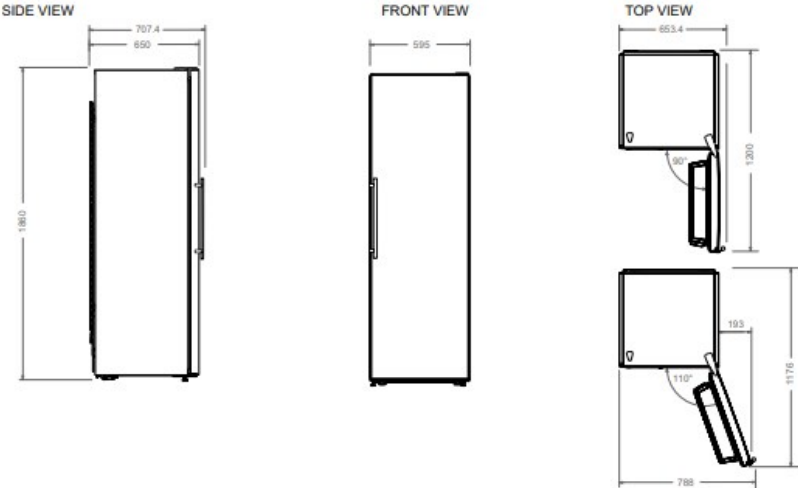

Dimensioni

PRODUCT DIMENSIONS