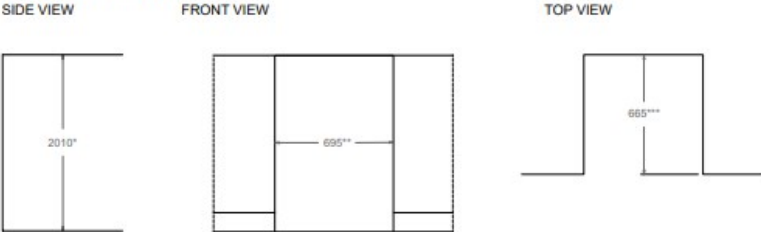

CUTOUT DIMENSIONS