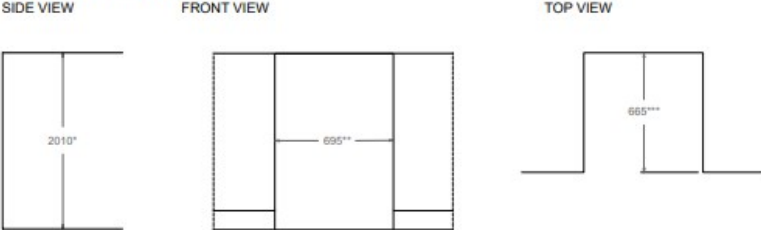

CUTOUT DIMENSIONS