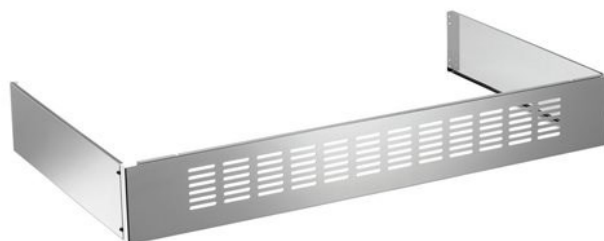

100 Zoccolo Accessori

901375

Lo zoccolo, in acciaio inox, riveste la cucina fino al pavimento per Serie Master 100 cm.

Caratteristiche tecniche

Funzionalità
