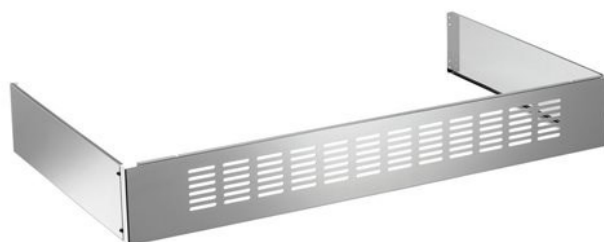

## Zoccolo 100 cm per cucine Master Accessori

**901375**

Lo zoccolo, in acciaio inox, riveste la cucina fino al pavimento per Serie Master 100 cm.

### Funzionalità

---

Misura	100 cm
--------	--------

---

Tipo Accessorio	zoccoli
-----------------	---------

---

Prodotto	cucine
----------	--------

---