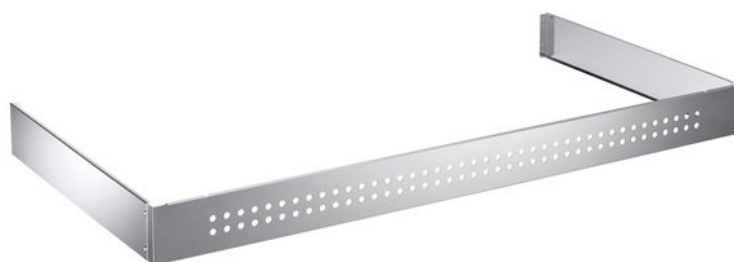

Zoccolo 120 cm per cucine Professional Accessori

901370

Lo zoccolo, in acciaio inox, riveste la cucina fino al pavimento per Serie Professional 120 cm.

Caratteristiche tecniche

Funzionalità

Misura 120 cm

Tipo Accessorio zoccoli

Prodotto cucine

Caratteristiche Design in Acciaio

Dimensioni