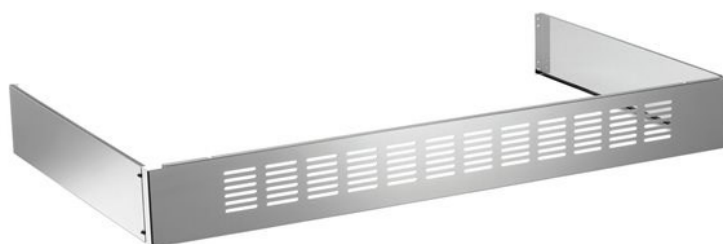

Zoccolo 120 cm per cucine Master Accessori

901374

Lo zoccolo, in acciaio inox, riveste la cucina fino al pavimento per Serie Master 120 cm.

Caratteristiche tecniche

Funzionalità

Misura	120 cm
--------	--------

Tipo Accessorio	zoccoli
-----------------	---------

Prodotto	cucine
----------	--------

Caratteristiche	Design in Acciaio
-----------------	-------------------
