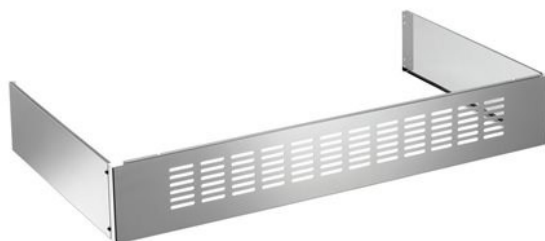

90 Zoccolo Accessori

901376

Lo zoccolo, in acciaio inox, riveste la cucina fino al pavimento per Serie Master 90 cm.

Caratteristiche tecniche

Funzionalità

Dimensioni