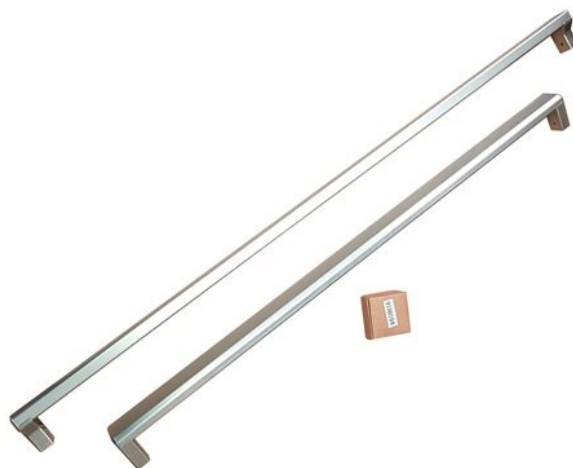

**Kit maniglie per frigoriferi built-in 90 cm serie
Professional estetica built-in**
Accessori

901462

Kit maniglie per frigoriferi built-in 90 cm

serie Professional estetica built-in

Caratteristiche tecniche

Funzionalità

Misura	90 cm
--------	-------

Tipo Accessorio	kit maniglie
-----------------	--------------

Prodotto	Frigoriferi
----------	-------------
