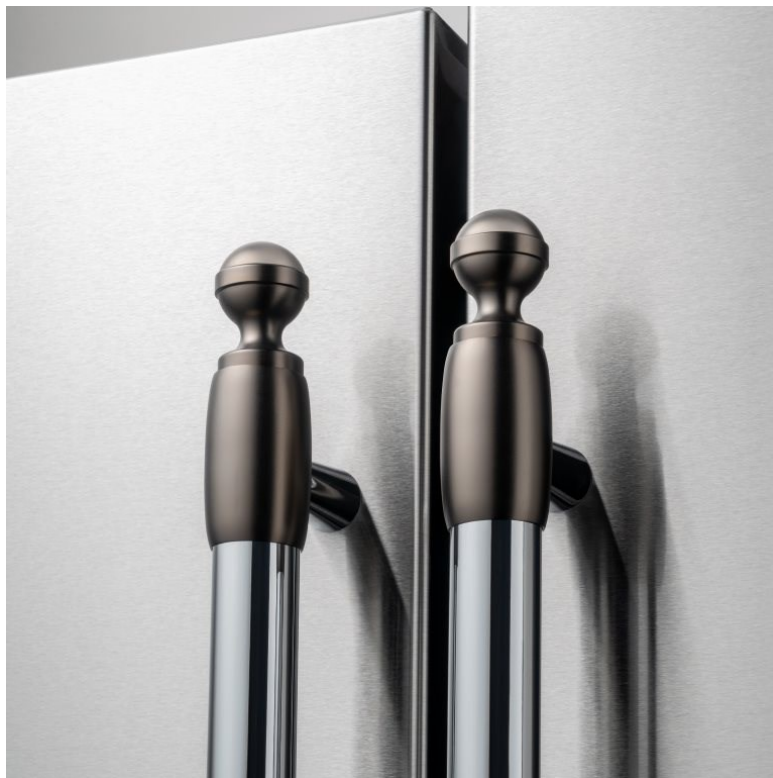

Décor set finitura Nero nickel per Frigoriferi Collezione Metalli

901539

La finitura opaca Nichel nero dona un tocco di eleganza moderna agli elettrodomestici della Serie Heritage. Ogni elemento presenta una placcatura in vero nichel con un trattamento speciale che protegge contro l'usura di un utilizzo quotidiano intensivo e regala agli elettrodomestici un aspetto unico che resiste per molti anni. I set realizzati con questa finitura di grande impatto sono pensati per valorizzare l'estetica della cucina, della cappa e del frigorifero della Serie Heritage.

La Collezione Metalli per la serie Heritage di Bertazzoni è disponibile in tre finiture, Oro, Rame e Nichel nero, ciascuna proposta in due set acquistabili con gli elettrodomestici o in un momento successivo. I set si possono installare facilmente in autonomia senza dover ricorrere a speciali utensili. Per maggiori dettagli, guarda il tutorial qui sotto.

Il set contiene 6 terminali per maniglie.

[Guarda online](#)

Caratteristiche tecniche

Funzionalità

Serie	Serie Heritage
-------	----------------

Finitura	black nickel
----------	--------------

Materiale	metallo
-----------	---------