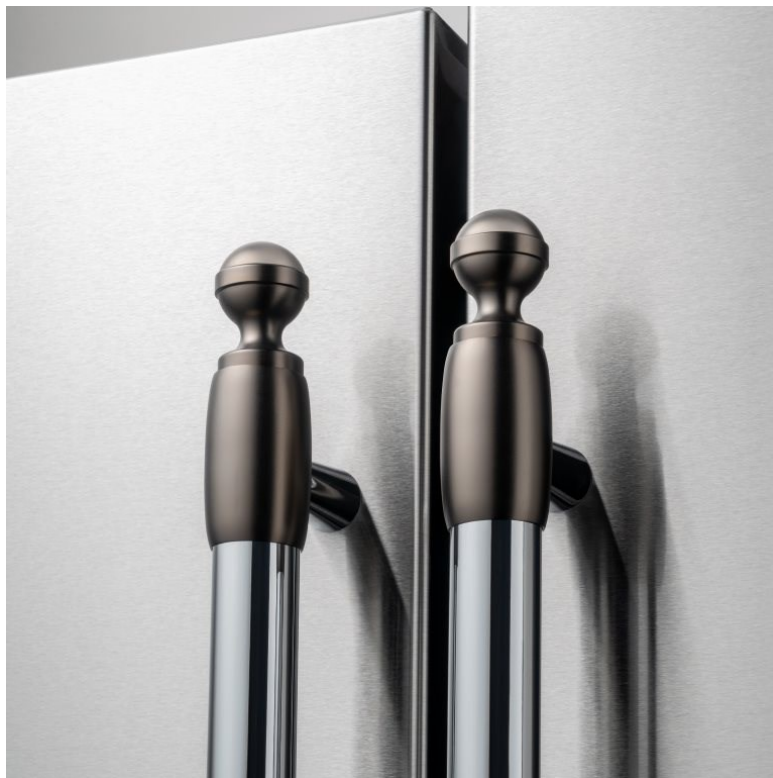

Décor set finitura Nero nickel per Frigoriferi Collezione Metalli

DS2HERTSB

La finitura opaca Nichel nero dona un tocco di eleganza moderna agli elettrodomestici della Serie Heritage. Ogni elemento presenta una placcatura in vero nichel con un trattamento speciale che protegge contro l'usura di un utilizzo quotidiano intensivo e regala agli elettrodomestici un aspetto unico che resiste per molti anni. I set realizzati con questa finitura di grande impatto sono pensati per valorizzare l'estetica della cucina, della cappa e del frigorifero della Serie Heritage.

La Collezione Metalli per la serie Heritage di Bertazzoni è disponibile in tre finiture, Oro, Rame e Nichel nero, ciascuna proposta in due set acquistabili con gli elettrodomestici o in un momento successivo. I set si possono installare facilmente in autonomia senza dover ricorrere a speciali utensili. Per maggiori dettagli, guarda il tutorial qui sotto.

Il set contiene 6 terminali per maniglie.

Caratteristiche tecniche

Funzionalità

Serie	Serie Heritage
-------	----------------

Finitura	black nickel
----------	--------------

Materiale	metallo
-----------	---------