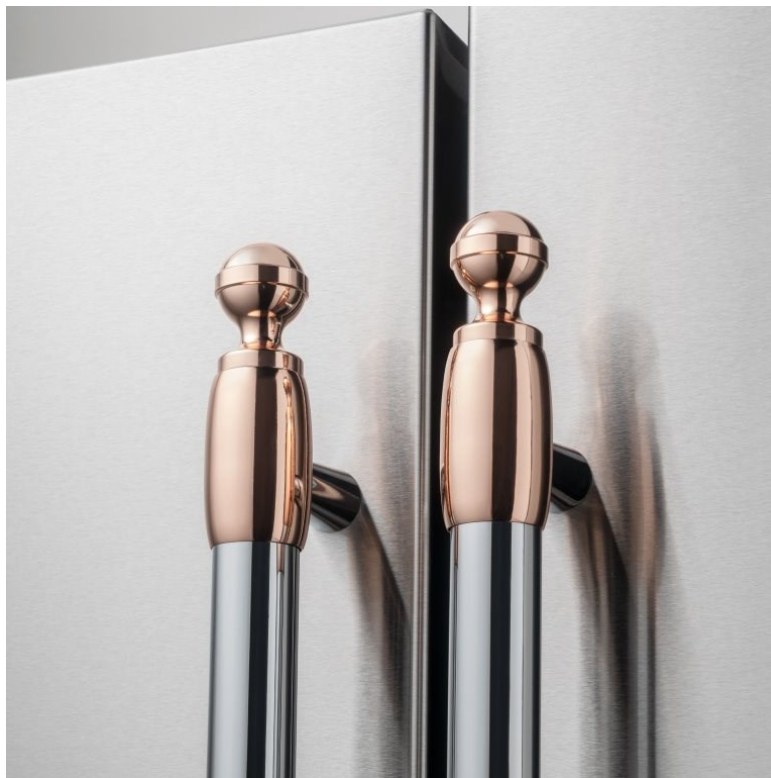

## Décor set finitura Rame per Frigoriferi Collezione Metalli

€ 579

### 901538

La variante Rame è proposta con una placcatura in vero metallo lucido, per un effetto altamente brillante che si mantiene intatto nel tempo. Questo speciale trattamento durevole protegge il set dagli schizzi e dagli urti tipici della vita in cucina. L'uso del vero rame su ogni elemento conferisce un tocco di lusso ai dettagli di design intramontabili degli elettrodomestici della serie Heritage di Bertazzoni. Disponibile per cucina, cappa e frigorifero.

La Collezione Metalli per la serie Heritage di Bertazzoni è disponibile in tre finiture, Oro, Rame e Nichel nero, ciascuna proposta in due set acquistabili con gli elettrodomestici o in un momento successivo. I set si possono installare facilmente in autonomia senza dover ricorrere a speciali utensili. Per maggiori dettagli, guarda il tutorial qui sotto.