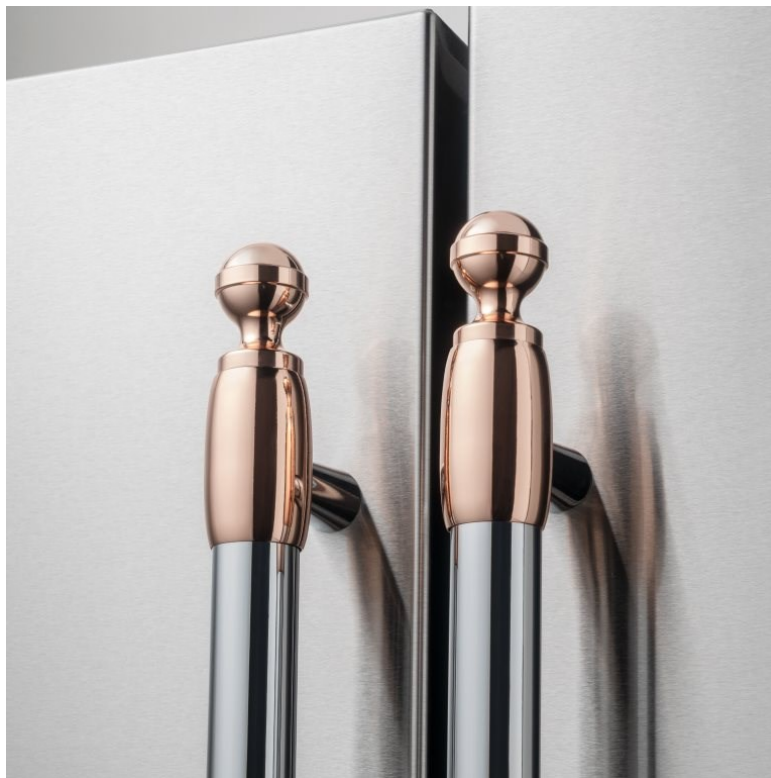

## Décor set finitura Rame per Frigoriferi Collezione Metalli

### **DS2HERTCP**

La variante Rame è proposta con una placcatura in vero metallo lucido, per un effetto altamente brillante che si mantiene intatto nel tempo. Questo speciale trattamento durevole protegge il set dagli schizzi e dagli urti tipici della vita in cucina. L'uso del vero rame su ogni elemento conferisce un tocco di lusso ai dettagli di design intramontabili degli elettrodomestici della serie Heritage di Bertazzoni. Disponibile per cucina, cappa e frigorifero.

La Collezione Metalli per la serie Heritage di Bertazzoni è disponibile in tre finiture, Oro, Rame e Nichel nero, ciascuna proposta in due set acquistabili con gli elettrodomestici o in un momento successivo. I set si possono installare facilmente in autonomia senza dover ricorrere a speciali utensili. Per maggiori dettagli, guarda il tutorial qui sotto.