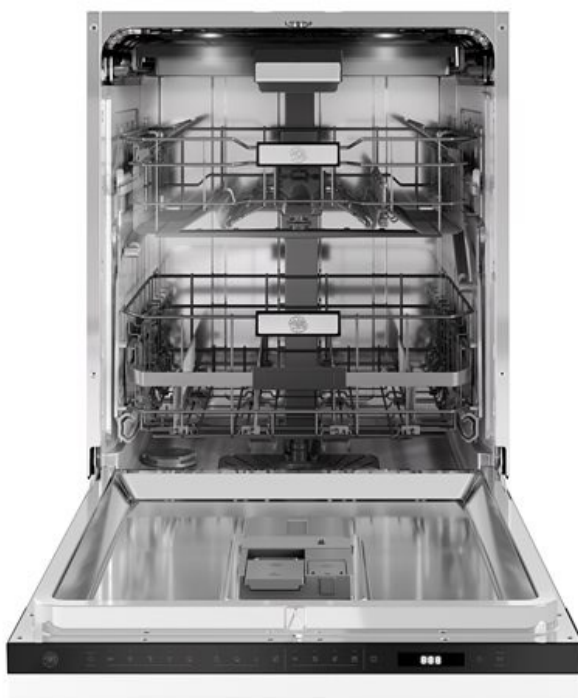

60 cm lavastoviglie da incasso a scomparsa totale, cerniere sliding Serie Professional

€ 2.439

DW60S3IBPSS

Questa lavastoviglie da incasso Bertazzoni da 60 cm offre una capacità di 14 coperti distribuiti su tre cestelli, inclusi un cassetto superiore regolabile in altezza e un cassetto posate multifunzionale.

Dotata di un motore Inverter DualSmart Brushless con doppia pompa e sensore di torbidità, ottimizza il consumo energetico e le prestazioni di lavaggio. Inoltre, con il sistema Smart Auto Dose, dosa automaticamente il detergente fino a 12 lavaggi.

Ideale per i bicchieri alti e le bottiglie, è dotata di circuito Direct Wash, che con ugelli dedicati, garantisce una pulizia profonda del cestello superiore. In aggiunta, per caricare e scaricare senza sforzi, il cestello inferiore si solleva facilmente grazie al pratico meccanismo Easy Lift.

Grazie alla vasca in acciaio inox, altamente resistente e antiruggine, si migliora la ritenzione del calore per un'asciugatura più efficiente. Il filtro Auto Clean, invece, riduce al minimo la manutenzione, mantenendo il sistema sempre pulito.