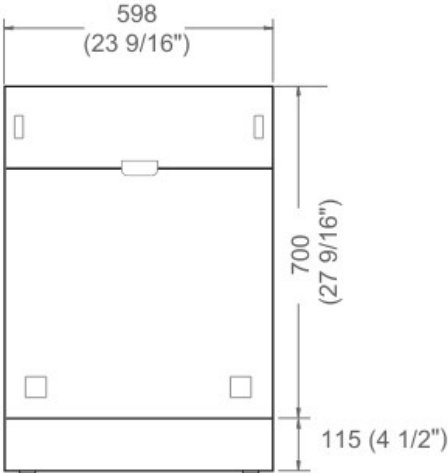

Funzionalità

Caratteristiche generali

Misura	60 cm
Capacità	14
Rumorosità max (dbA)	43 dbA
Sistema di sicurezza	aquastop
Interfaccia	LED display
Braccia a spruzzo	3
Numero cesti	3
Cicli di lavaggio	9 (90min, automatico, eco, hygiene, 30min, risciacquo, self clean, silence, vetro)
Funzioni	5 (aciugatura extra, avvio ritardato, cancellazione apertura porta automatica, half load, velocità extra)
Illuminazione	illuminazione a 2 LED
Automatic door opening	sì
Certificazione	CB, CE
Peso pannello	5 kg (min) – 11 kg (max)

Specifiche tecniche

Assorbimento (A)	10 A
Classe energetica	B
Tensione e frequenza	220-240V/50Hz
Potenza assorbita (W)	1760-2100 W

Dimensioni

FRONT VIEW

TOP VIEW

Drain hose is provided with the unit.