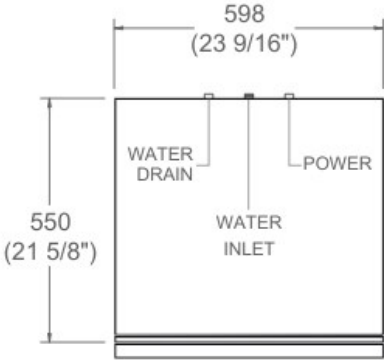

Specifiche tecniche

Assorbimento (A)	10 A
Classe energetica	B
Tensione e frequenza	220-240V/50Hz
Potenza assorbita (W)	1760-2100 W

Dimensioni

FRONT VIEW

TOP VIEW

Drain hose is provided with the unit.