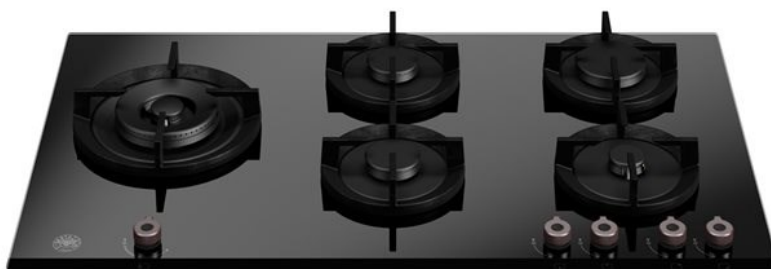

90 cm piano gas in cristallo con wok laterale Serie Professional

P905LPROGNE

Questo piano cottura a gas da 90 cm della Serie Professional è in elegante vetro nero. I suoi cinque fuochi in nero opaco su una struttura monoblocco e le precise manopole in metallo garantiscono una cottura semplice, versatile e impeccabile. Il bruciatore wok da 5 kW aumenta ulteriormente le possibilità di cottura. La griglia di appoggio in ghisa è robusta e sicura.

Caratteristiche tecniche

Funzionalità

Piano lavoro

Misura	90 cm
Numero di bruciatori a gas	5
Tipo piano cottura	a gas
Design piano cottura	vetro temperato
Tipo comandi	manopole
Manopole	metallo
Bruciatori e cappellotti	monoblocco nero opaco
Griglie d'appoggio	ghisa
Valvola di sicurezza	sì
Accensione	sì