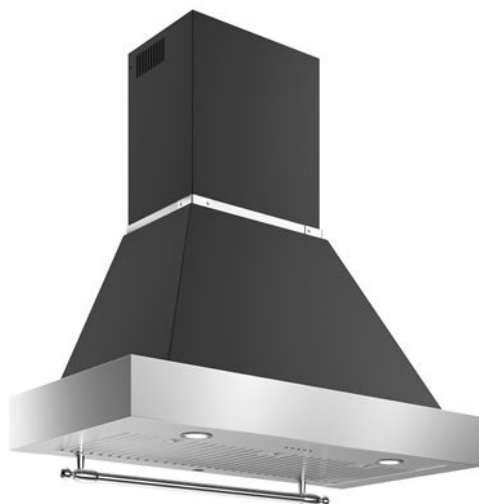

## 100 cm cappa a parete, 1 motore Serie Heritage

### **K100HERTX+KC36HERTNE**

Perfettamente in armonia con il design delle cucine della Serie Heritage da 90 cm, questa cappa da 100 cm è dotata di filtri baffle in acciaio inox presenta un piedistallo in acciaio e un camino in colori coordinati. Dispone di 4 livelli di aspirazione e di due luci a LED che illuminano alla perfezione il piano di lavoro.

L'altezza del camino è regolabile.

È disponibile un kit opzionale di ricircolo.

I colori visualizzati possono variare a seconda delle impostazioni e della risoluzione dello schermo del computer. Per maggiori informazioni contatta il tuo rivenditore.