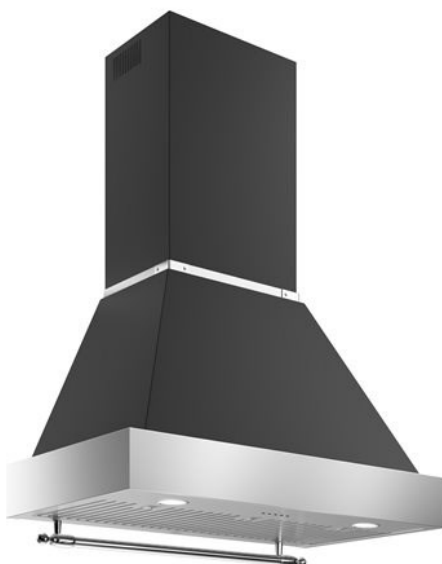

90 cm cappa a parete Serie Heritage

K90HERTX+KC36HERTNE

Perfettamente in armonia con il design delle cucine della Serie Heritage, questa cappa da 90 cm è dotata di filtri baffle in acciaio inox presenta un piedistallo in acciaio e un camino in acciaio inox. Dispone di 4 livelli di aspirazione e di due luci a LED che illuminano alla perfezione il piano di lavoro.

L'altezza del camino è regolabile.

È disponibile un kit opzionale di ricircolo.

I colori visualizzati possono variare a seconda delle impostazioni e della risoluzione dello schermo del computer. Per maggiori informazioni contatta il tuo rivenditore.

Caratteristiche tecniche

Funzionalità

Caratteristiche generali

| | |
|-----------------------------|--------------------------|
| Misura | 90 cm |
| Tipo cappa | installazione a parete |
| Tipo comando | elettronica con pulsanti |
| Copri-condotto | Incluso |
| Motore | 1 |
| Velocità | 4 |
| Tipo filtri | inerziali a labirinto |
| Tipo e numero luci | 2 LED |
| Finitura cappa | acciaio inox |
| Timer | sì |
| Rumorosità | 70 dBA |
| Portata (m ³ /h) | 752 m3h |