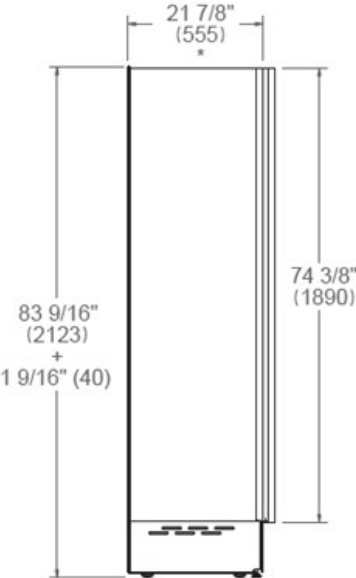

Pannello in acciaio inox disponibile.

[Guarda online](#)

Caratteristiche tecniche

Funzionalità

Caratteristiche generali

Misura	45 cm
Interfaccia	interfaccia LED touch digitale interna
Funzioni a display	Super Freeze, Ice Maker, Water Filter Replacement Alarm, Eco Mode, Vacation Mode, Sabbath Mode, Showroom Mode
Illuminazione	LED lightening
Allarme apertura porta	sì
Finitura porta	da pannellare
Finitura interna	plastica bianca e acciaio
Balconcini	3 ad altezza regolabile
Capacità netta freezer	245 L
Cassetti freezer	4
Icemaker automatico	sì
Capacità produzione ghiaccio	1,8kg/24h
Filtro per l'acqua	interno
Pressione alimentazione acqua	25-80 PSI (1.7-5.5 BAR)
Rumorosità	39 (dB)
Certificazione	CB, CE

Specifiche tecniche

Tensione e frequenza	220/240 V - 50/60 Hz - 160 W - 1,5 Amp
Consumo energetico annuale (kWh)	248.0 kWh/anno

Dimensioni

SIDE VIEW

FRONT VIEW