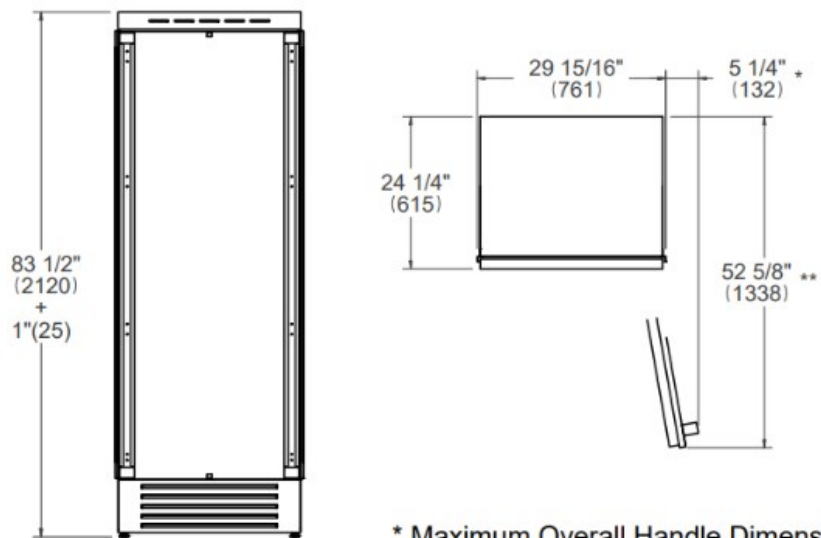

Dimensioni

Frigorifero da pannellare

* Maximum Overall Handle Dimension
** Width of $\frac{3}{4}"$ (19mm) Door Panel