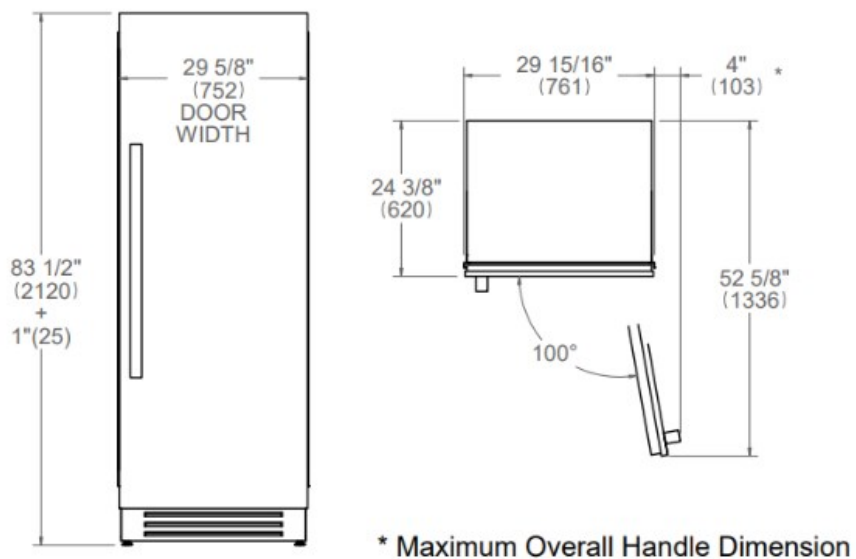

Frigorifero con pannello

* Maximum Overall Handle Dimension