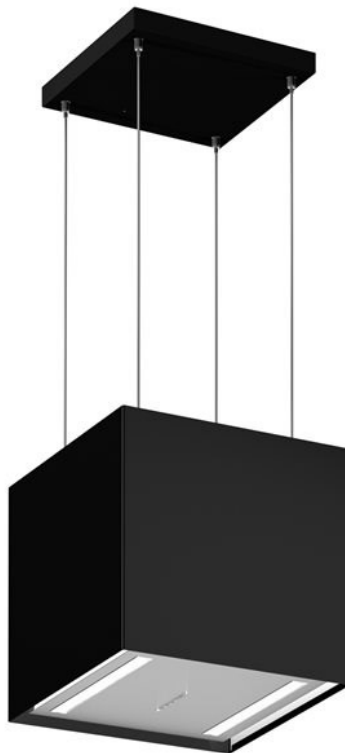

40 cm cappa up and down Serie Modern

KUD40PRO1XA

Questa cappa a isola up & down da 40 cm della Serie Professional è dotata di un unico motore a tre velocità e da efficacissimi filtri in alluminio. I comandi elettronici dotati di telecomando rendono agevole la regolazione e le quattro luminose luci a LED ti permettono di vedere al meglio il piano cottura. Il motore ha una potenza di aspirazione massima di 620 m³/h ed appartiene alla classe energetica A+. I nostri prodotti e gli imballaggi sono riciclabili al 99% .

Caratteristiche tecniche

Funzionalità

Cappe

Misura 40 cm

Tipo cappa installazione a isola

Timer sì

Allarme saturazione filtri sì

Motore 1

Velocità 3 + booster

Finitura cappa acciaio inox

Comandi cappa pulsanti e controllo remoto

Tipo filtri alluminio

Luci LED

Portata 620 m3h

Rumorosità 71 dBA

Specifiche tecniche