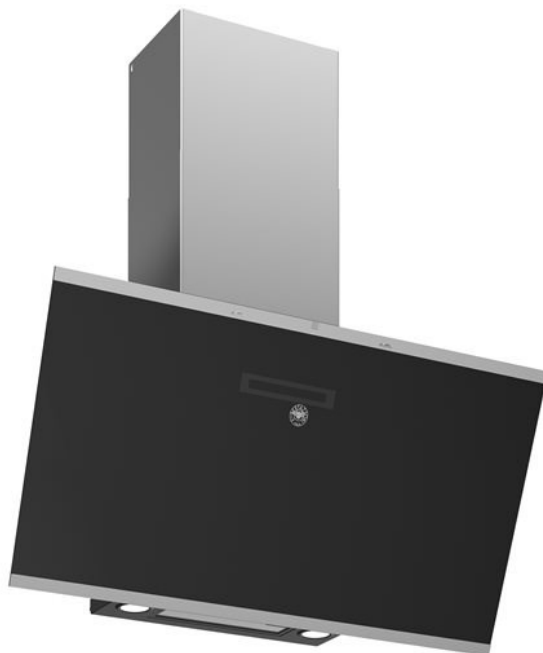

## 90 cm cappa verticale inclinata Serie Modern

### **KV90MOD1NA**

Questa cappa verticale inclinata da 90 cm della Serie Modern è in vetro nero. È dotata di un motore singolo a tre velocità e di efficaci filtri in alluminio. I comandi touch rendono facile la regolazione e le due luminose luci a LED ti permettono di vedere al meglio il piano cottura. Il motore ha una potenza di aspirazione massima di 700 m<sup>3</sup>/h ed appartiene alla classe energetica A+.

#### Cappe

Timer	sì
Allarme saturazione filtri	sì
Misura	90 cm
Tipo cappa	installazione a parete
Motore	1
Velocità	3 + booster
Finitura cappa	vetro nero
Comandi cappa	touch
Tipo filtri	alluminio
Luci	2 LED
Portata	700 m3h
Rumorosità	70 dBA