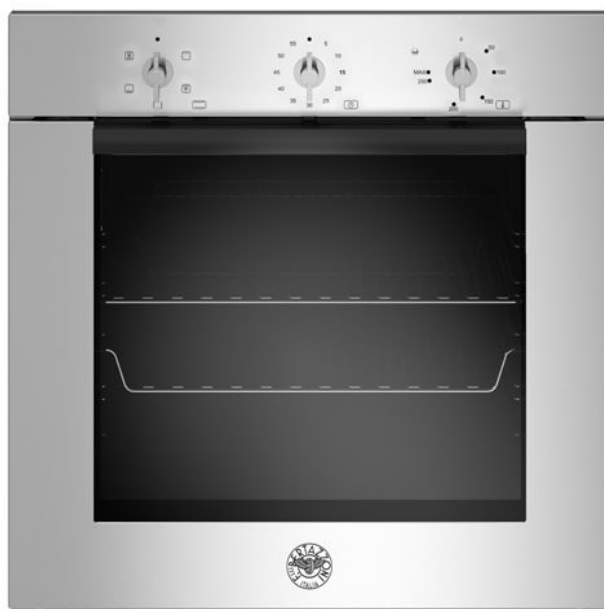

Forno da incasso 60cm elettrico, 5 funzioni Serie Modern

F605MODEKXS

Il forno elettrico da incasso da 60 cm della Serie Modern offre la cavità più grande della sua categoria: 76 litri. Grazie alle sue 5 funzioni è ideale per cuocere a temperature medio-basse, come nel caso dei lievitati o di ricette che richiedono cotture lente, come quella in casseruola. La cottura statica è perfetta per le torte, mentre quella ventilata assicura una distribuzione uniforme del calore su tutti i cinque livelli per arrostitire e cuocere senza che i sapori si mescolino. Il grill a infrarossi garantisce rosolatura e grigliatura intense su ampie superfici. Il controllo del forno è facile grazie alle manopole in metallo e alla porta ad apertura silenziosa dotata di pratica maniglia in metallo. Il doppio vetro assicura sicurezza ed efficienza. Disponibile in acciaio inossidabile.

Caratteristiche tecniche

Funzionalità

Cavità forno

Volume totale	76 L
Misura	60 cm
Alimentazione forno	elettrico
Tipo forno	multifunzione elettrico
Tipo grill forno	elettrico
Modi cottura	elettrico ventilato / grill / grill ventilato / resistenza inferiore / resistenza superiore e inferiore
Volume netto forno	76 L
Comandi forno	contaminuti / manopole
Tipo porta	doppio
Vetro interno removibile	sì
Finitura cavità	smalto grigio pirolitico
Livelli di cottura	5
Timer	fine cottura
Griglie forno	1
Vassoio	1 standard
Luci forni	singolo
Sistema autopulente	smalto easy to clean