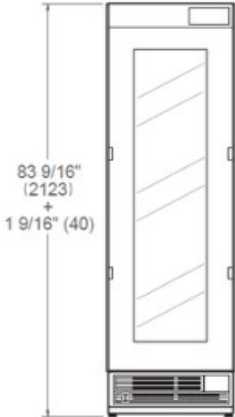

Caratteristiche tecniche

Funzionalità

Caratteristiche generali

Misura	60 cm
Sistema di raffreddamento	three temperature zones
Interfaccia	interfaccia LED touch digitale interna
Funzioni a display	entertainment mode, light color selection, sabbath mode, showroom mode
Illuminazione	illuminazione a LED
Allarme apertura porta	sì
Finitura porta	da pannellare
Finitura interna	parete posteriore in acciaio inox
Ripiani	14 ripiani in legno
Capacità bottiglie	100 bottiglie
Rumorosità	39 (dB)
Certificazione	CB, CE

SIDE VIEW

FRONT VIEW

TOP VIEW

* Depth without door
** Maximum Overall Handle Dimension, 3/4" (19) door panel thickness