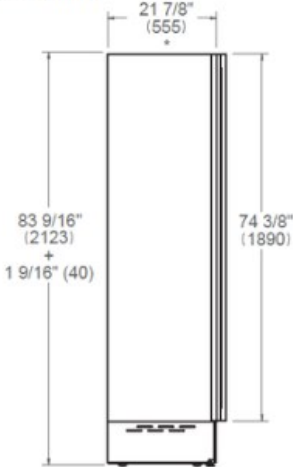

Caratteristiche tecniche

Funzionalità

Caratteristiche generali

Misura	60 cm
Sistema di raffreddamento	three temperature zones
Interfaccia	interfaccia LED touch digitale interna
Funzioni a display	entertainment mode, light color selection, sabbath mode, showroom mode
Illuminazione	illuminazione a LED
Allarme apertura porta	sì
Finitura porta	da pannellare
Finitura interna	parete posteriore in acciaio inox
Ripiani	14 ripiani in legno
Capacità bottiglie	100 bottiglie
Rumorosità	39 (dB)
Certificazione	CB, CE

SIDE VIEW

FRONT VIEW

TOP VIEW

* Depth without door
** Maximum Overall Handle Dimension, 3/4" (19) door panel thickness