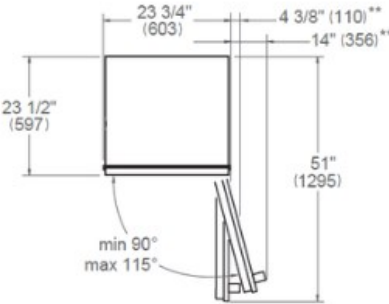

Caratteristiche tecniche

Funzionalità

Caratteristiche generali

Misura	60 cm
Sistema di raffreddamento	three temperature zones
Interfaccia	interfaccia LED touch digitale interna
Funzioni a display	entertainment mode, light color selection, sabbath mode, showroom mode
Illuminazione	illuminazione a LED
Allarme apertura porta	sì
Finitura porta	da pannellare
Finitura interna	parete posteriore in acciaio inox
Ripiani	14 ripiani in legno
Capacità bottiglie	100 bottiglie
Rumorosità	39 (dB)
Certificazione	CB, CE

SIDE VIEW

FRONT VIEW

TOP VIEW

* Depth without door
** Maximum Overall Handle Dimension, 3/4" (19) door panel thickness