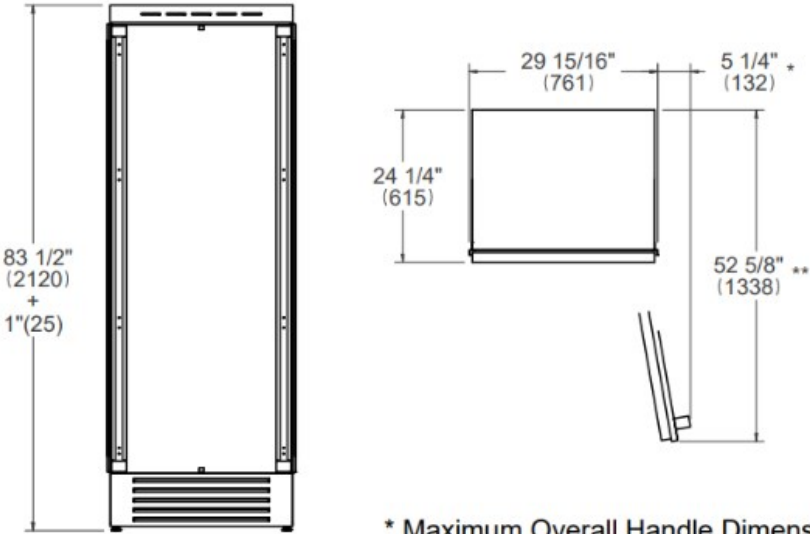

Le cerniere brevettate "lift and swing" consentono l'installazione perfettamente a filo con uno spazio libero minimo dai pannelli dei mobili adiacenti. Ciò consente di creare configurazioni eleganti con frigorifero, freezer e cantina vini in qualsiasi larghezza desiderata.

Le colonne frigorifero Bertazzoni vantano un design tipicamente italiano e sono dotate di garanzia di 2 anni.

[Guarda online](#)

Caratteristiche tecniche

Funzionalità

Caratteristiche generali

Misura	75 cm
Sistema di raffreddamento	sistema laterale di circolazione dell'aria
Interfaccia	"touch & scroll"
Funzioni a display	Shopping, Vacation, Sabbath mode
Illuminazione	illuminazione a LED
Allarme apertura porta	sì
Finitura porta	da pannellare
Finitura interna	alluminio bianco
Capacità netta frigorifero	494 L
Ripiani frigorifero	4 ad altezza variabile
Cassetto per frutta e verdura	3
Balconcini	3 balconcini
Rumorosità	41 (dB)
Certificazione	CE

Specifiche tecniche

Classe energetica	E
Tensione e frequenza	220/240 V - 50/60 Hz - 220 W - 1,2 Amp
Consumo energetico annuale (kWh)	128.0 kWh/anno

Dimensioni

* Maximum Overall Handle Dimension
** Width of 3/4" (19mm) Door Panel