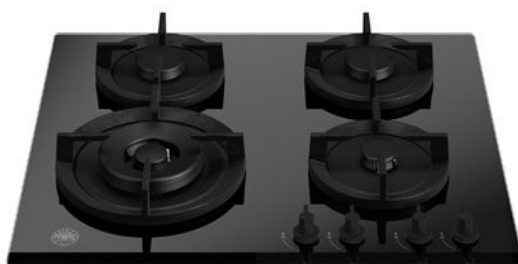

60 cm piano gas in cristallo con wok laterale Serie Modern

P604LMODGNE

Progettato per una modalità di cottura precisa, versatile e sicura, questo piano cottura a gas da 60 cm della Serie Modern è dotato di quattro fuochi in nero opaco su una struttura monoblocco ed è realizzato in vetro nero. Il bruciatore wok da 4 kW porterà le tue abilità culinarie ad un livello superiore. A completare il suo look ci pensano la griglia di supporto in ghisa e le manopole nere soft touch.

Caratteristiche tecniche

Funzionalità

Piano lavoro

Misura	60 cm
Numero di bruciatori a gas	4
Tipo piano cottura	a gas
Design piano cottura	vetro temperato
Tipo comandi	manopole
Manopole	nere soft touch
Bruciatori e cappellotti	monoblocco nero opaco
Griglie d'appoggio	ghisa
Valvola di sicurezza	sì
Accensione	sì