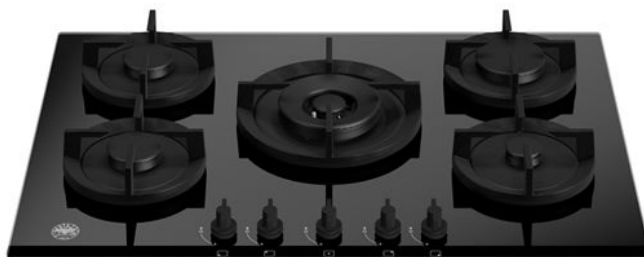

## 75 cm piano gas in vetro con wok centrale Serie Modern

### **P755CMODGNE**

Progettato per una modalità di cottura precisa e sicura, questo piano cottura a gas da 75 cm della Serie Modern è dotato di cinque fuochi in nero opaco su una struttura monoblocco ed è realizzato in vetro nero. Il bruciatore wok da 4 kW porterà le tue abilità culinarie ad un livello superiore. A completare il suo look ci pensano la griglia di supporto in ghisa e le manopole nere soft touch.

### Piano lavoro

Misura	75 cm
Zone gas	5
Tipo piano cottura	gas
Design piano cottura	vetro temperato
Comandi piano cottura	Manopole
Manopole	Nera soft touch
Tipo bruciatore	monoblocco nero opaco
Griglie d'appoggio	Ghisa
Sicurezza sul piano	sì
Accensione istantanea	sì