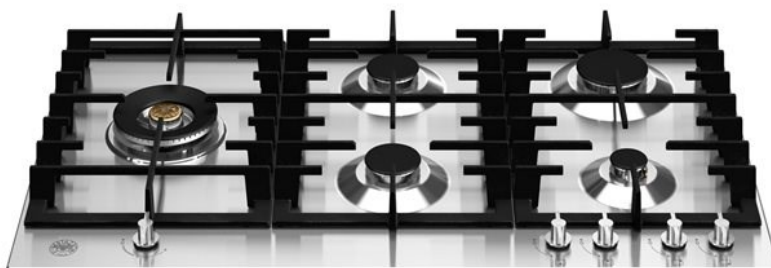

90 cm piano gas con dual wok laterale Serie Modern

P905LMODX

Questo piano cottura a gas da 90 cm della Serie Modern è dotato di cinque fuochi in alluminio e di precise manopole in metallo, allo scopo di rendere la cottura semplice e impeccabile. Il bruciatore wok laterale da 5kW garantisce ulteriore versatilità. Le griglie di appoggio in ghisa sono robuste e sicure. Disponibile in acciaio inossidabile e in smalto nero.

Caratteristiche tecniche

Funzionalità

Piano lavoro

Misura	90 cm
Numero di bruciatori a gas	5
Tipo piano cottura	a gas
Design piano cottura	stainless steel low edge
Tipo comandi	manopole
Manopole	finitura in metallo
Bruciatori e cappellotti	alluminio
Griglie d'appoggio	ghisa
Valvola di sicurezza	sì
Accensione	sì

Zone di cottura

Doppio wok	0.48 kW - 5 kW
Semi-rapido	0.60 kW - 1.75 kW
Ausiliario	0.48 kW - 1 kW

Specifiche tecniche

Tensione e frequenza	220/240 V - 50/60 Hz - 1 A
Potenza assorbita (W)	1 W

Dimensioni