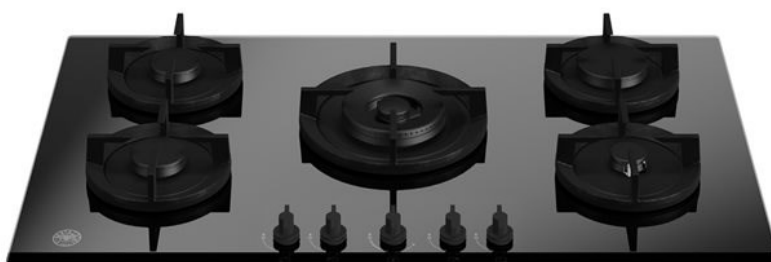

90 cm piano gas in cristallo con wok centrale Serie Modern

P905CMODGNE

Questo piano cottura a gas da 90 cm della Serie Modern è in elegante vetro nero. I suoi cinque fuochi in nero opaco su una struttura monoblocco e le precise manopole nere soft touch garantiscono una cottura semplice, versatile e impeccabile. Il doppio bruciatore wok centrale da 5 kW aumenta ulteriormente le possibilità di cottura. La griglia di appoggio in ghisa è robusta e sicura.

Caratteristiche tecniche

Funzionalità

Piano lavoro

Misura	90 cm
Numero di bruciatori a gas	5
Tipo piano cottura	a gas
Design piano cottura	vetro temperato
Tipo comandi	manopole
Manopole	nere soft touch
Bruciatori e cappellotti	monoblocco nero opaco
Griglie d'appoggio	ghisa
Valvola di sicurezza	sì
Accensione	sì

Zone di cottura

Doppio wok	0.48 kW - 5 kW
Semi-rapido	0.60 kW - 1.75 kW
Ausiliario	0.48 kW - 1 kW

Specifiche tecniche

Tensione e frequenza	220/240 V - 50/60 Hz - 1 A
Potenza assorbita (W)	1 W

Dimensioni